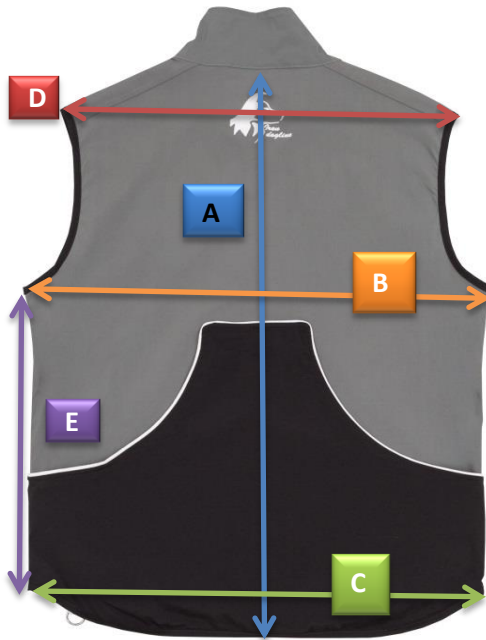

GILET ESTATE 2018

Modello Tala

TABELLA MISURE		XXS	XS	S	M	L	XL	XXL	3XL	4XL
A	LUNGHEZZA CENTRO DIETRO	60,2	62,9	65,6	68,3	71	73,7	76,7	79,7	82,7
B	SEMICIRCONFERENZA TORACE	43	46	49	52	55	58	62	66	70
C	SEMICIRCONFERENZA FONDO	39	42	45	48	51	54	58	62	66
D	LARGHEZZA SPALLE	39,4	40,8	42,2	43,6	45	46,4	49,2	52	54,8
E	LUNGHEZZA FIANCO	29,5	31,5	33,5	35,5	37,5	39,5	41,5	43,5	45,5