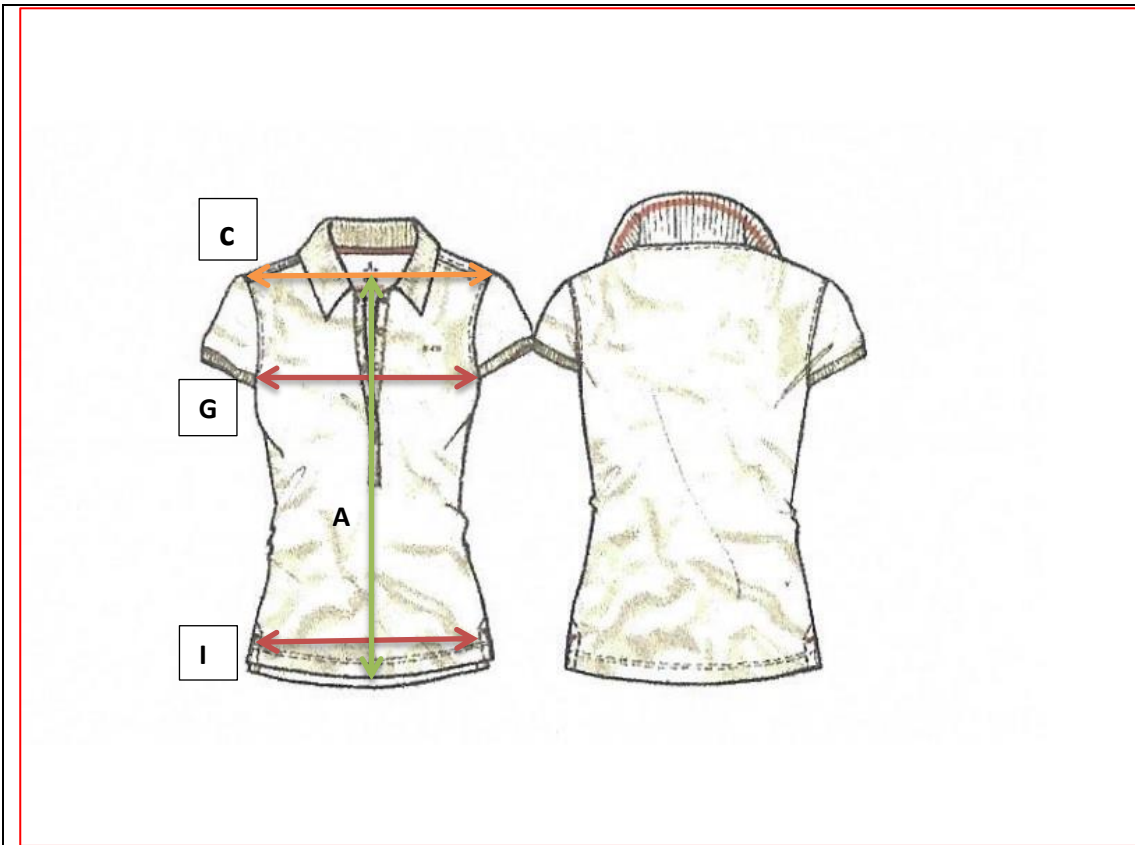

POLO DONNA ALLENAMENTO

Misure

	S	M	L	XL
A	36	37.5	40.5	43.5
I	43	45.5	50.5	55.5
G	43	45.5	50.5	55.5
C	36	37.5	40.5	43.5

--	--	--	--	--	--