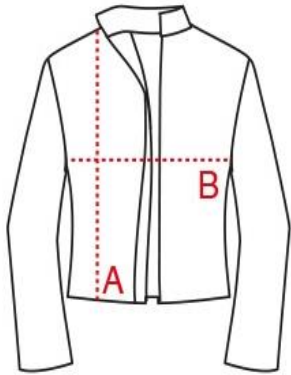

GIACCA INVERNALE con micropile IRONdogline

Art.
GCA16INV0001

Misure

	XXS	XS	S	M	L	XL	XXL	3XL	4XL	
A	Punto Spalla	58.9	61.6	64.3	67	69.7	72.4	75.4	78.4	81.4
B	Torace	43	46	49	52	55	58	62	66	70