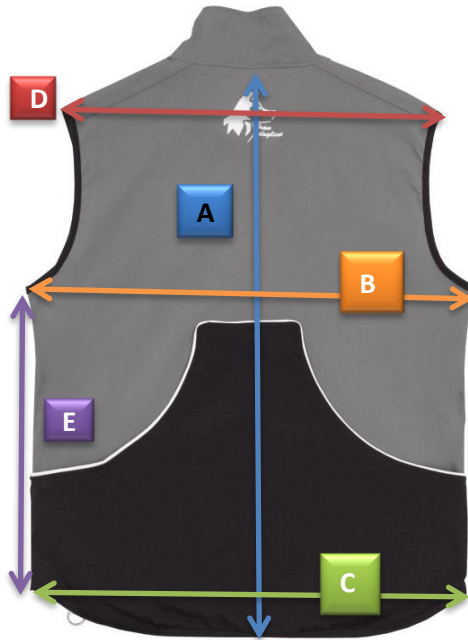

GILET inverno 2018 19

TABELLA MISURE		XXS	XS	S	M	L	XL	XXL	3XL	4XL
A	LUNGHEZZA CENTRO DIETRO	60,2	62,9	65,6	68,3	71	73,7	76,7	79,7	82,7
B	SEMICIRCONFERENZA TORACE	43	46	49	52	55	58	62	66	70
C	SEMICIRCONFERENZA FONDO	39	42	45	48	51	54	58	62	66
D	LARGHEZZA SPALLE	37	39	41	43	45	47	49,8	52,6	55,4
E	LUNGHEZZA FIANCO	29,5	31,5	33,5	35,5	37,5	39,5	41,5	43,5	45,5