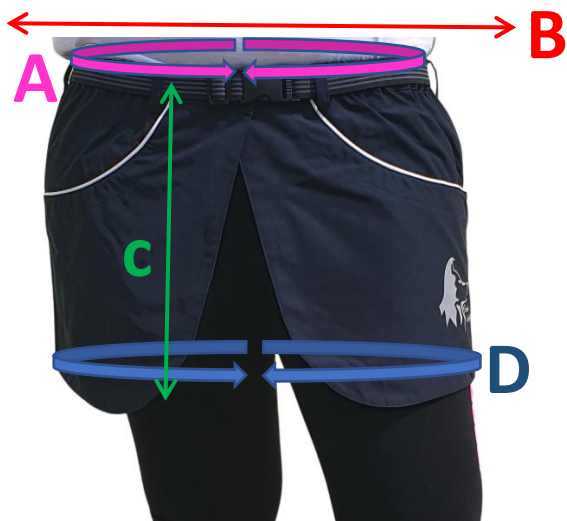

GONNELLINO OBEDIENCE

| | A | B | C | D |
|---------------|--------------------------------------|---|-------------------|----------------------------------|
| | Giro Vita rilassata Waist Relaxed | Giro Vita massimo di estensione Waist stratched | Altezza Height | Giro Fondo Botton down lenght |
| XS/S | 75 | 94 | 31 | 90 |
| M/L | 88 | 108 | 33 | 105 |
| XL/2XL | 105 | 125 | 35 | 120 |