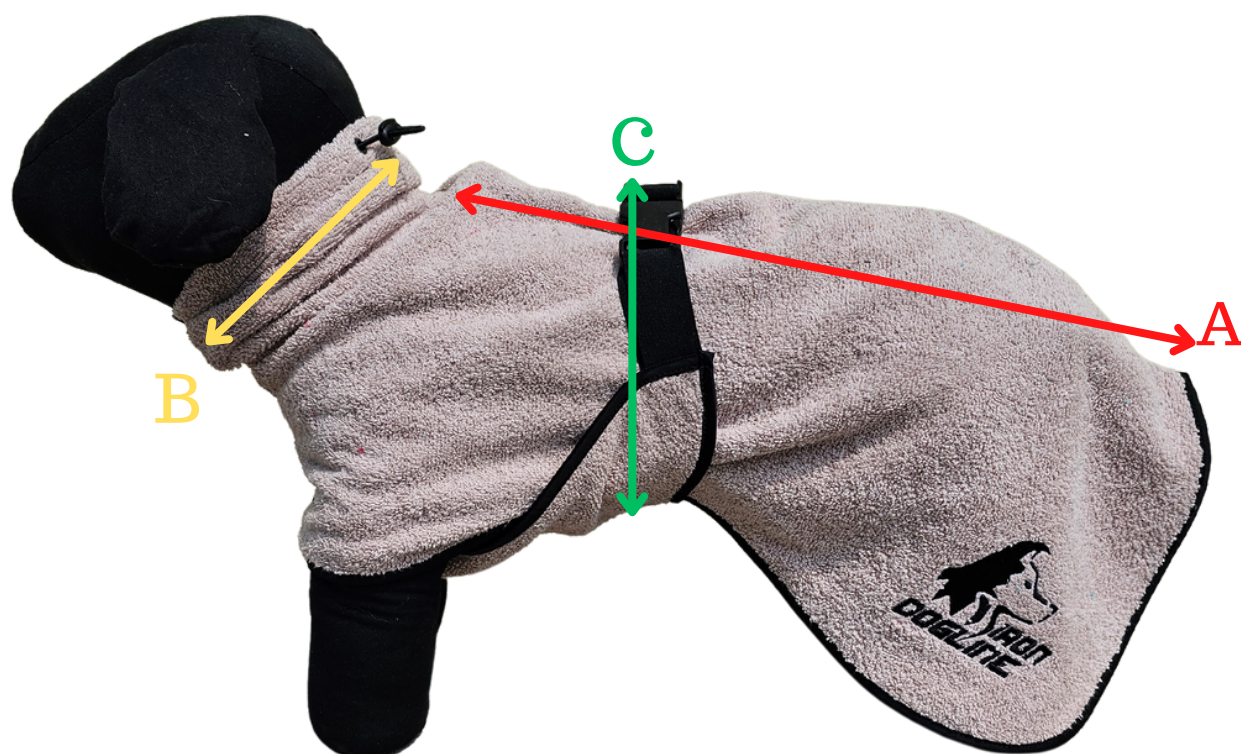

ACCAPPATOIO CANE

100% COTONE
Prodotto in ITALIA

Taglie Disponibili:

- XS A 40cm B 19cm C 17 cm
- S A 47cm B 21.5cm C 24cm
- M A 55cm B 24cm C 31cm
- L A 64cm B 26.5cm C 39cm
- XL A 73cm B 29cm C 47cm

A Lunghezza Schiena
(No Collo)
B 1/2 Girocollo
C 1/2 Torace (a 15cm
dall'attaccatura collo)