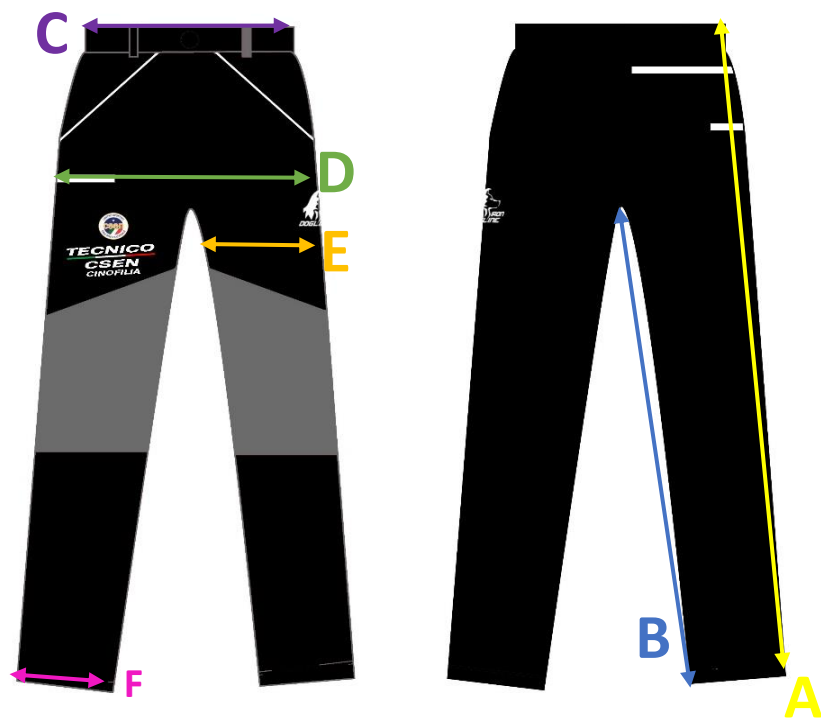

PANTALONI TECNICI CSEN

DONNA

TABELLA MISURE		XXS	XS	S	M	L	XL	XXL	3XL
<b>A</b>	LUNGHEZZA FIANCO	97,5	101	102,5	104	107,5	109,5	111,5	113,5
<b>B</b>	LUNGHEZZA ENTRO GAMBA	76	78	80	81,8	83,6	85	86,4	88
<b>C</b>	SEMICIRCONFERENZA VITA	31,5	34	35,5	38	40,5	43	45,5	48,5
<b>D</b>	SEMICIRC.BACINO (dove finisce la zip)	42	44	46	48,5	51	53,5	56	58,7
<b>E</b>	SEMICIRC.COSCIA a cm.3 sotto il cavallo	25,7	27	28,5	29,9	31,3	32,7	34,1	35,5
<b>F</b>	SEMICIRC.FONDO	15,5	17	17,5	18,5	19,5	20,5	21,5	22,5