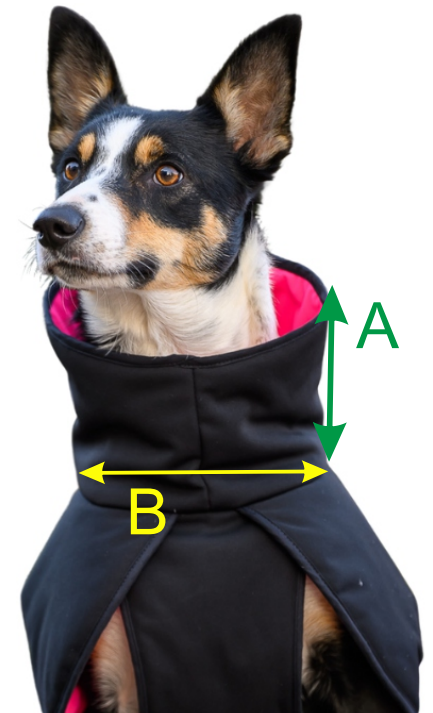

# Star

| Taglia cm                     | 35    | 40   | 45    | 50    | 55   | 60    | 65    |
|-------------------------------|-------|------|-------|-------|------|-------|-------|
| A altezza collo               | 10    | 11   | 11.5  | 12    | 12.5 | 13.5  | 14    |
| B giro collo interno          | 36    | 42   | 44    | 48    | 52   | 56    | 64    |
| C Giro torace Minimo/Massimo  | 47/68 | 47/6 | 49/70 | 49/82 | 52/8 | 52/86 | 52/88 |
| D Lunghezza collo inizio coda | 37.5  | 42.5 | 47.5  | 51    | 56.5 | 61    | 66    |