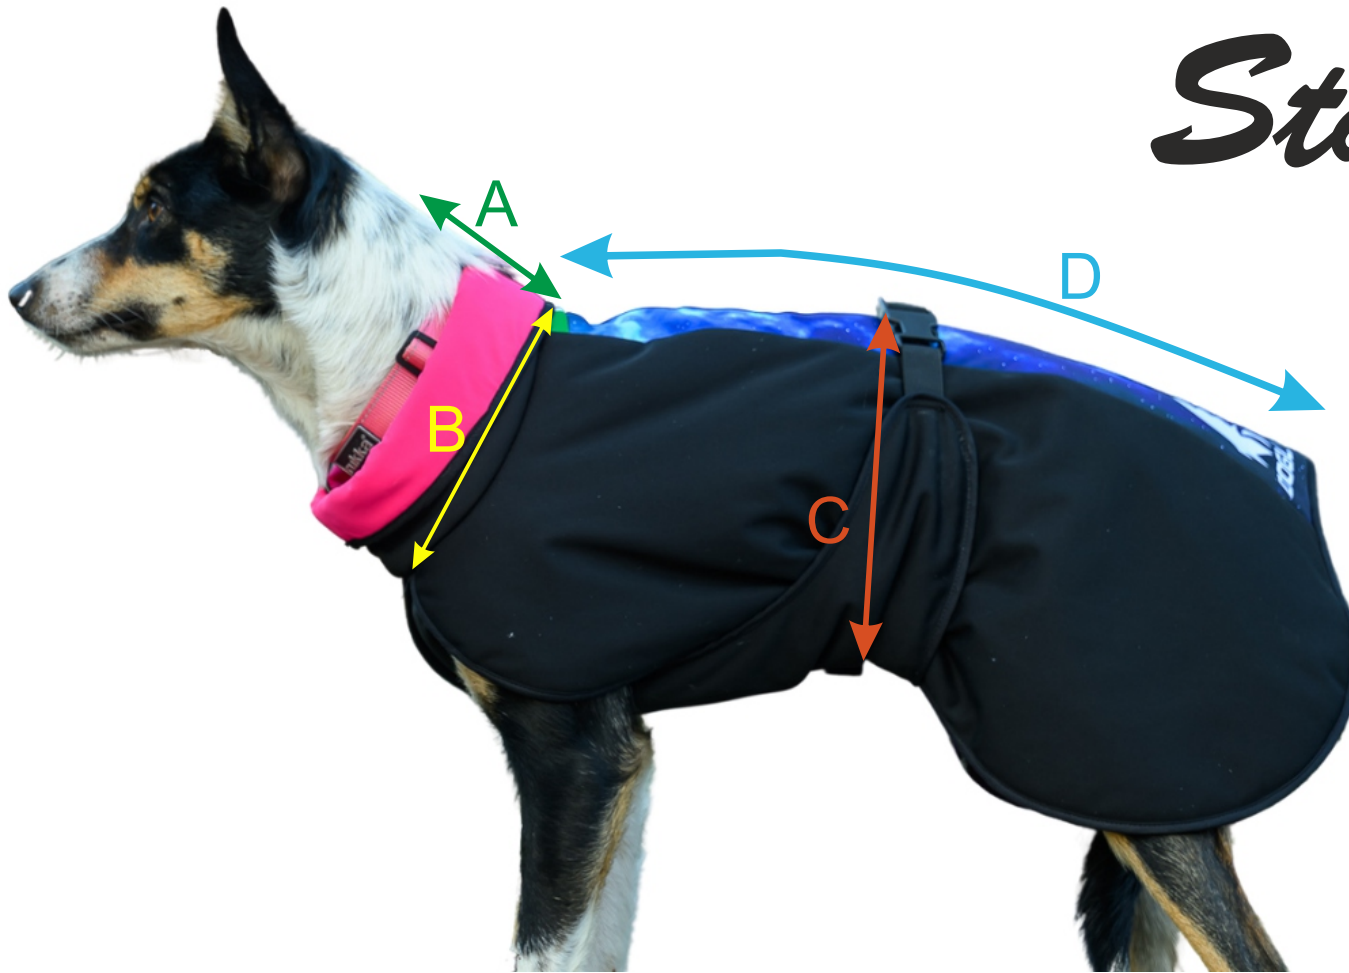

# Star

| Taglia cm                     | 35    | 40   | 45    | 50    | 55   | 60    | 65    |
|-------------------------------|-------|------|-------|-------|------|-------|-------|
| A altezza collo               | 10    | 11   | 11.5  | 12    | 12.5 | 13.5  | 14    |
| B giro collo interno          | 36    | 42   | 44    | 48    | 52   | 56    | 64    |
| C Giro torace Minimo/Massimo  | 47/68 | 47/6 | 49/70 | 49/82 | 52/8 | 52/86 | 52/88 |
| D Lunghezza collo inizio coda | 37.5  | 42.5 | 47.5  | 51    | 56.5 | 61    | 66    |