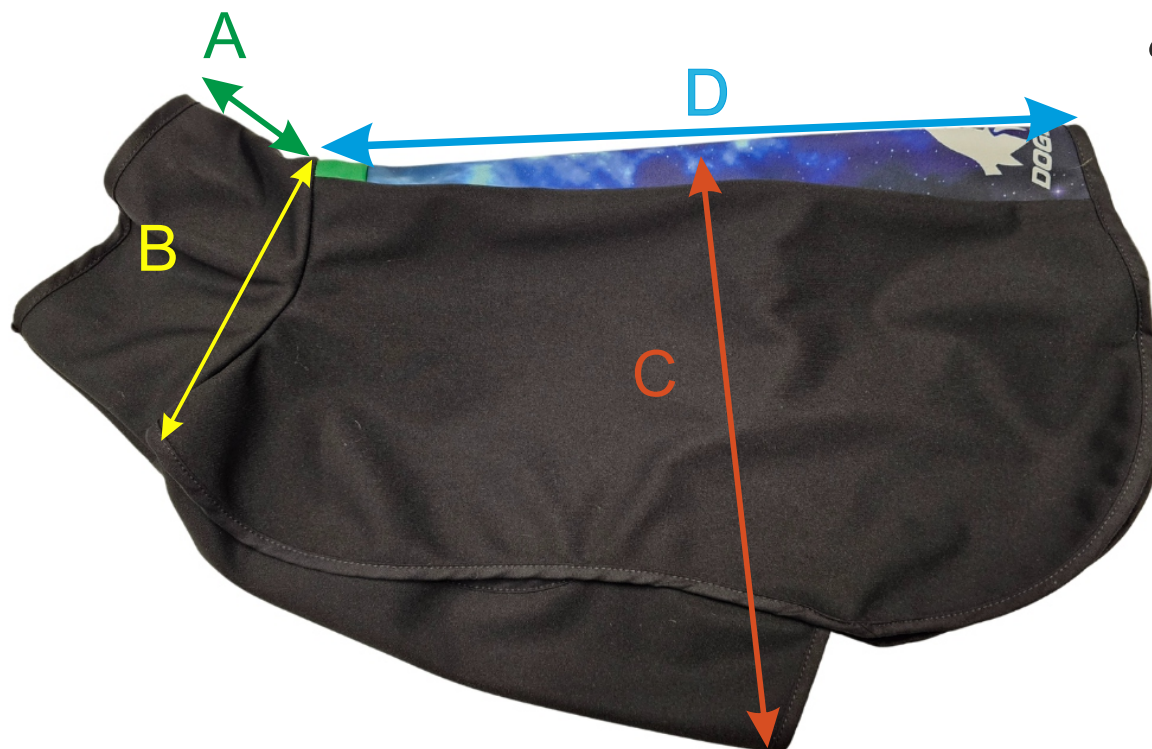

# Star Junior

Taglia cm	35	40	45	50	55	60	65
A - Altezza collo	10	11	11.5	12	12.5	13.5	14
B - Giro collo interno	36	42	44	48	52	56	64
C - Giro torace Minimo/Massimo	47/68	47/68	49/70	49/82	52/84	52/86	52/88
D - Lunghezza collo inizio coda	37.5	42.5	47.5	51	56.5	61	66